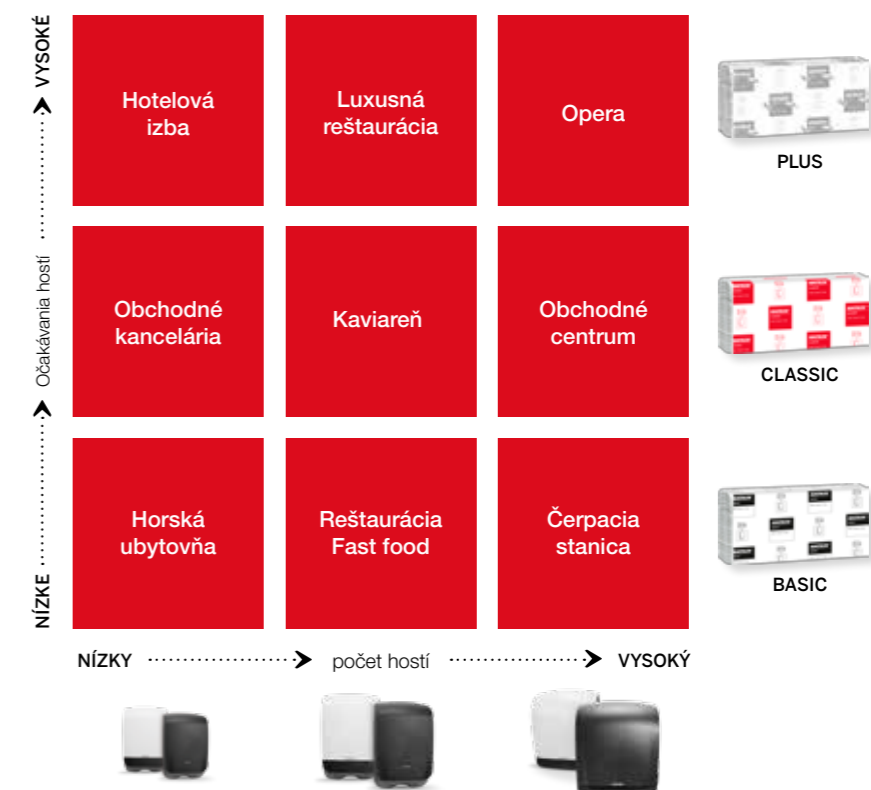

NAJLEPŠIA

KATRIN
PLUS

Vždy o niečo viac v oblasti kvality a funkčnosti:

- hygienické používanie
- jemné utieranie
- schopnosť absorpcie
- mäkkosť
- elegancia

LEPŠIA

KATRIN
CLASSIC

Na štandardné používanie vo verejných toaletách:

- všestranné použitie
- dobrá kvalita a používateľské výhody
- odolnosť
- univerzálnosť

DOBRÁ

KATRIN
BASIC

Prispôsobené na jednoduché používanie vo verejných hygienických zariadeniach:

- produkty spĺňajú základné potreby
- sú ideálne na použitie v priemyselných závodoch